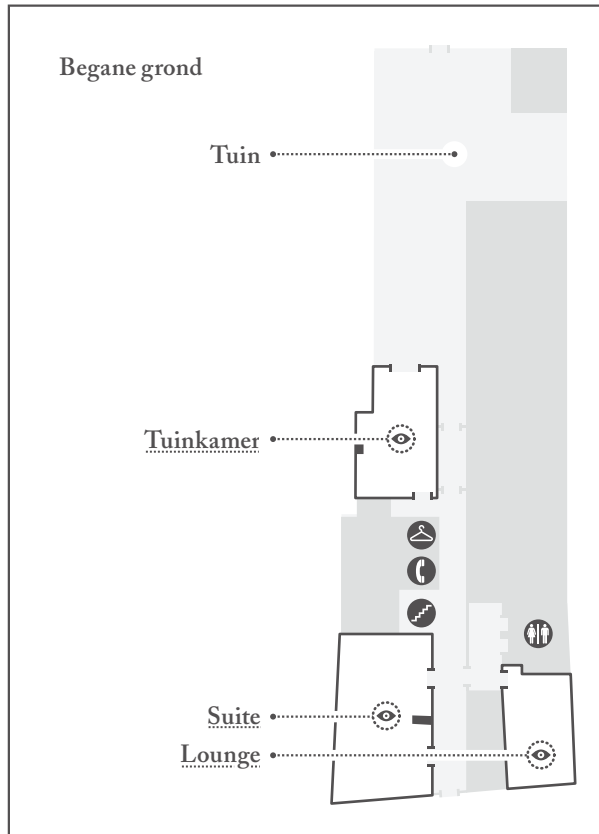

CUISINIER
HUIZE MOLENAAR
SINDS 1892

CUISINIER
HUIZE MOLENAAR
 SINDS 1892

	Lunch/ diner formeel		Lunch/ diner informeel	Vergadering			Receptie	
	Één tafel 	Ronde tafels 6p. 		Één tafel 	Kring opstelling 	Theater opstelling 		
Begane grond								
Suite	30	50	60	30	30	50	80	150
Lounge	12	18	15	12	18	15	25	
Tuinkamer	20	26	30	20	20	25	40	
1e verdieping								
Scheltema voor	20	30	35	20	20	30	36	-
Scheltema achter	10	12		12	12	15	24	-
Balkonkamer	12	16	16	12	12	15	20	-
Tussenverdieping								
Opkamer	8	-	10	10	-	-	10	-
2e verdieping								
Paulus voor	-	-	-	14	-	-	-	-
Paulus achter	-	-	-	6	-	-	-	-