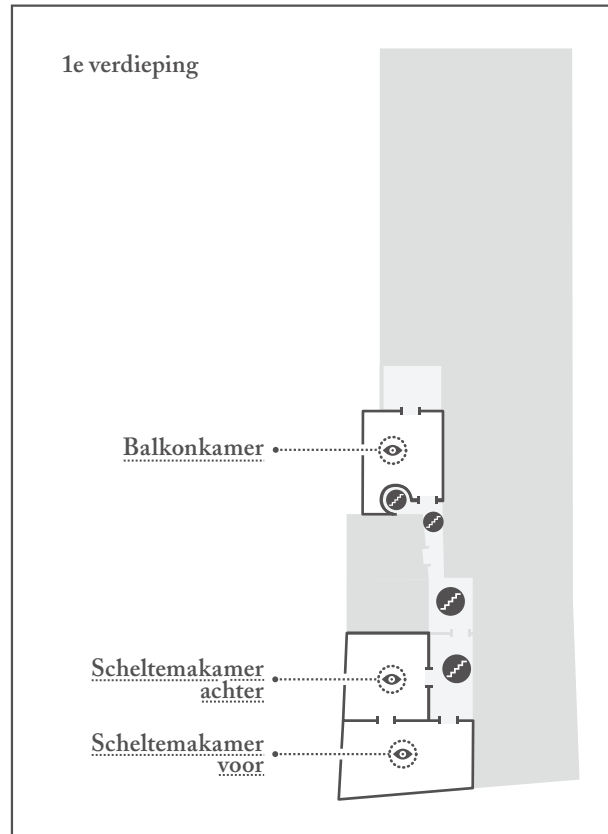

CUISINIER
HUIZE MOLENAAR
SINDS 1892

CUISINIER
HUIZE MOLENAAR
 SINDS 1892

	Lunch/ diner formeel		Lunch/ diner informeel	Vergadering			Receptie	
	Één tafel 	Ronde tafels 6p. 		Één tafel 	Kring opstelling 	Theater opstelling 		
Begane grond								
Suite	30	50	60	30	30	50	80	150
Lounge	12	18	15	12	18	15	25	
Tuinkamer	20	26	30	20	20	25	40	
1e verdieping								
Scheltema voor	20	30	35	20	20	30	36	-
Scheltema achter	10	12		12	12	15	24	-
Balkonkamer	12	16	16	12	12	15	20	-
Tussenverdieping								
Opkamer	8	-	10	10	-	-	10	-
2e verdieping								
Paulus voor	-	-	-	14	-	-	-	-
Paulus achter	-	-	-	6	-	-	-	-